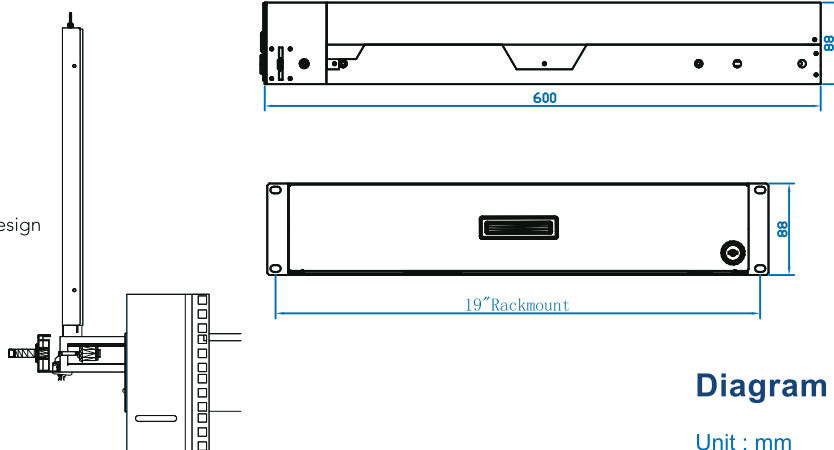

# LCD2U20-011 2U LCD Rackmount LCD Drawer

Flip up design

Diagram

Unit : mm

## Options:

AV Input

DVI Input

BNC Input

DC Power Input

Touch Screen

## Drawer Features & Options

- 2U rackmount LCD drawer with a 20" SAMSUNG LCD
- Multi lingual on screen display menu
- AV Composite Video, S-Video, DVI and BNC input options
- 12, 24 and 48 volt DC power options

## Dimensions

Model	Product Dimension (W x D x H)	Net Weight
LCD2U20-011	442 x 600 x 88 mm 17.4 x 23.6 x 3.5 inch	14 kg / 31 lbs