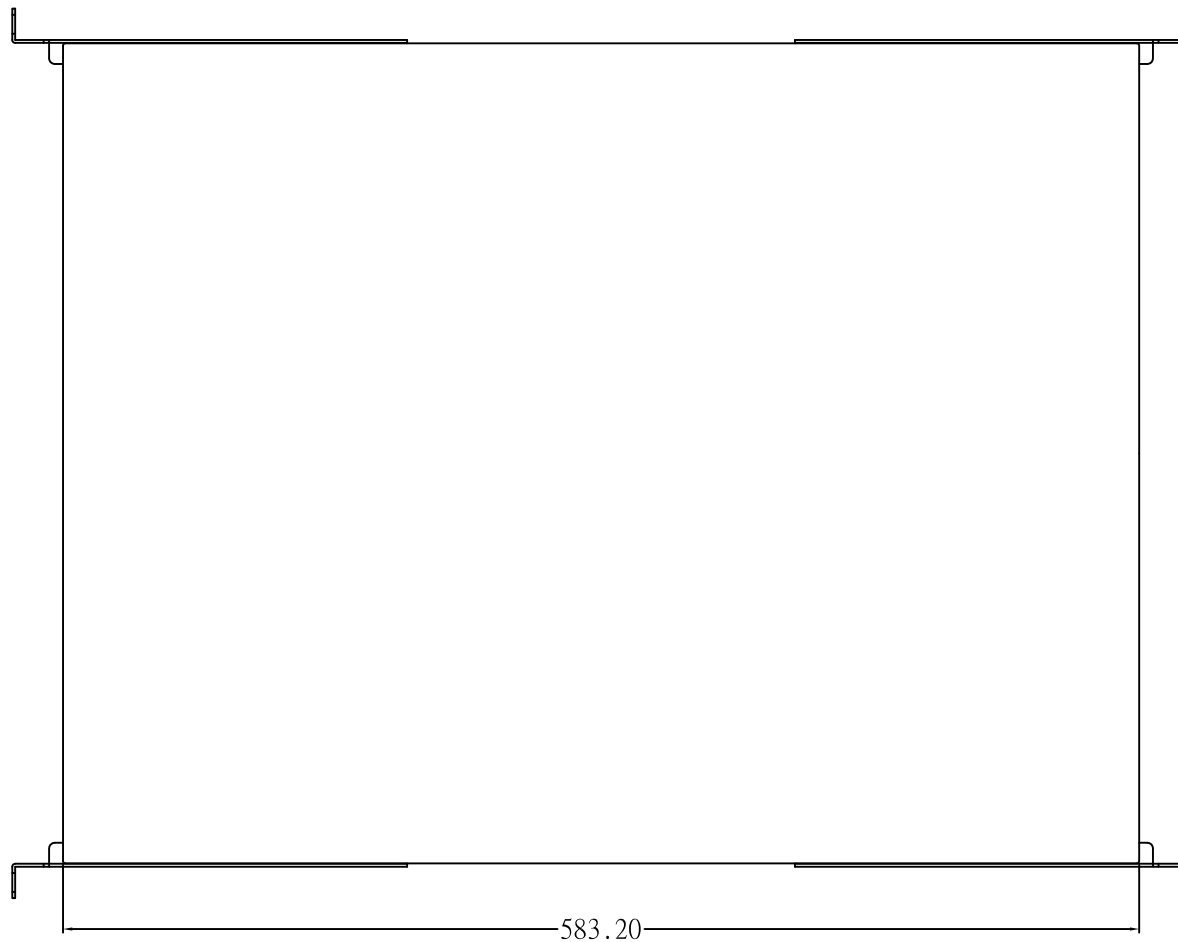

W - (19")

88.10

583.20

(MAX) L=638.08

(MIN) L=483.20

		Synergy Global Technology Inc www.RackmountMart.com		機種 MODEL NO. RA7002-23	圖號 DRAWING NO.	備註
尺寸區分	公差	表面處理	FINISH	圖號	DRAWING NO.	備註
1 ≤ L	0.10	粉體烤漆	POWDER PAINT	比例 SCALE	1:1	材料規格 MTL. SPEC.
4 < L ≤ 16	0.15			圖號		頁次 SHEET
16 < L ≤ 63	0.20					A1
63 < L ≤ 250	0.30					
250 < L	0.50					
製圖日期 DRAWING DATE	製圖者 DRAWN	審核日期 CHECK DATE	審核者 CHECKED	Synergy Global Technology Inc. All rights reserved.		