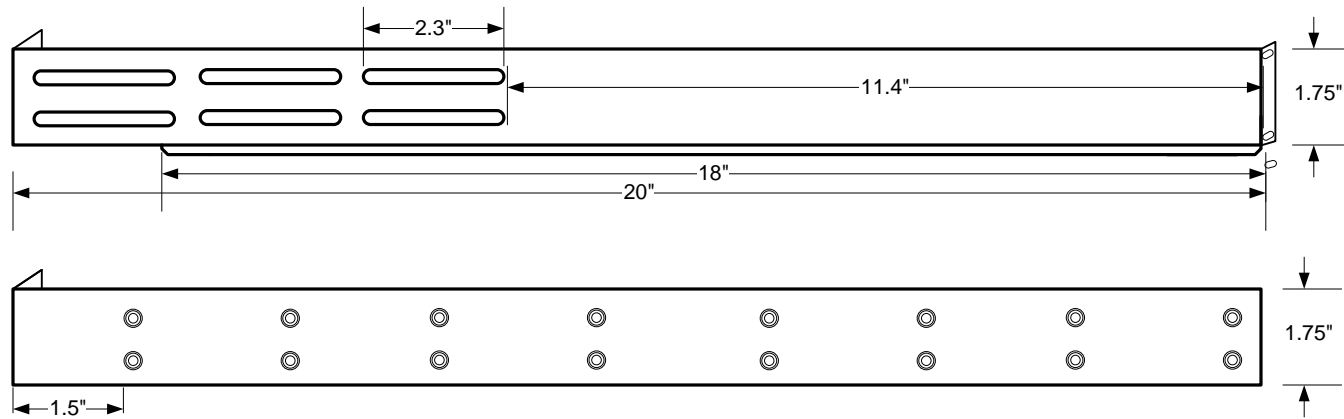

RA7311

MOUNTING EDGE SIDE